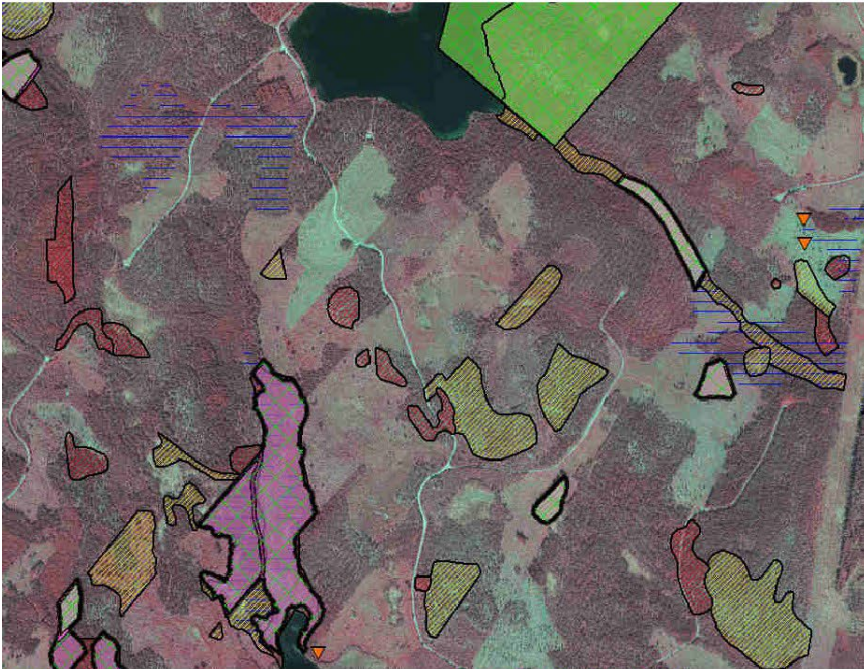

Exempel på kartor med enhetligt utseende

Teckenförklaring

-  KMR punkt
-  KMR linje
-  KMR Yta
-  Skog och Historia Punkt
-  Skogs och Historia Linje
-  Skog och Historia Yta
-  Natura2000
-  Naturvårdsavtal
-  Biotopskydd
-  Våttneskyddsområde
-  Naturreservat
-  Nationalpark
-  Kulturresevat
-  Myrskyddsplan
-  Naturminne punkt
-  Naturminne yta
-  Djurskyddsområde
-  Nyckelbiotoper
-  Objekt med naturvärden
-  Sumpskog
-  Våtmarksinventeringen
-  Värdefulla vatten
-  Fjällnära skog
-  Svårförnyad skog
-  Året runt marker - renbetesland