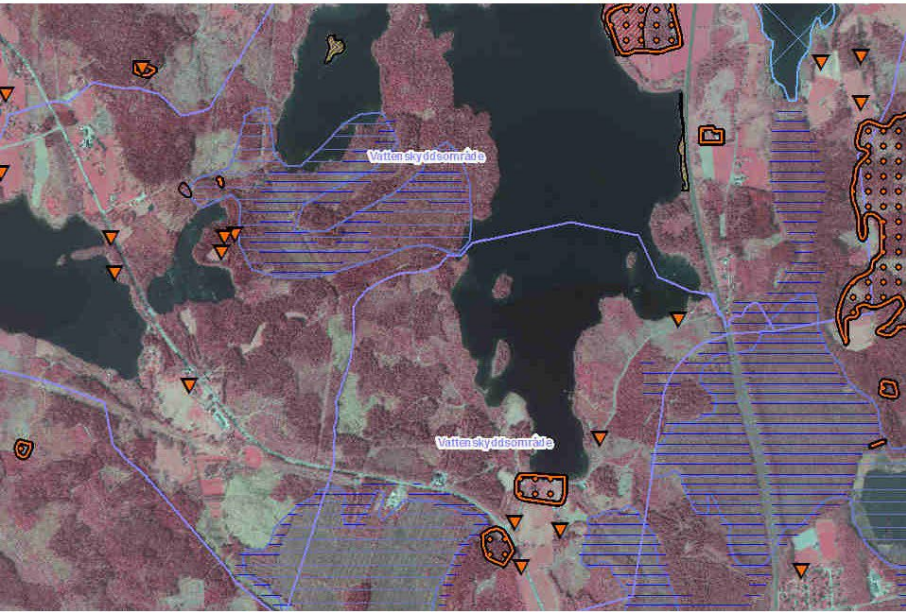

Exempel på kartor med enhetligt utseende

Teckenförklaring

-  KMR punkt
-  KMR linje
-  KMR Yta
-  Skog och Historia Punkt
-  Skogs och Historia Linje
-  Skog och Historia Yta
-  Natura2000
-  Naturvårdsavtal
-  Biotopskydd
-  Våttneskyddsområde
-  Naturreservat
-  Nationalpark
-  Kulturresevat
-  Myrskyddsplan
-  Naturminne punkt
-  Naturminne yta
-  Djurskyddsområde
-  Nyckelbiotoper
-  Objekt med naturvärden
-  Sumpskog
-  Våtmarksinventeringen
-  Värdefulla vatten
-  Fjällnära skog
-  Svårförnyad skog
-  Året runt marker - renbetesland