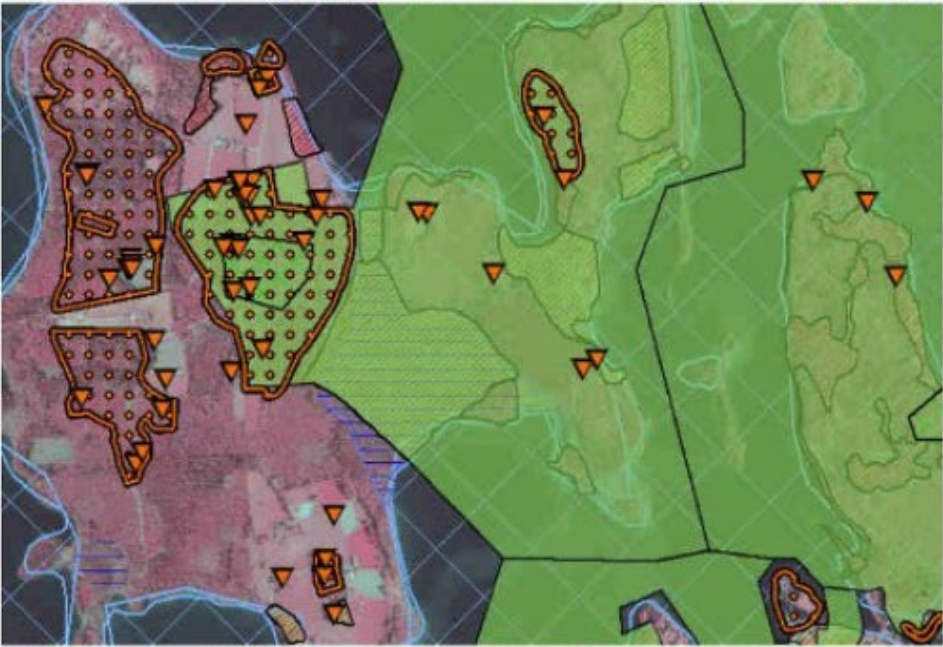

Exempel på kartor med enhetligt utseende

Teckenförklaring

-  KMR punkt
-  KMR linje
-  KMR Yta
-  Skog och Historia Punkt
-  Skogs och Historia Linje
-  Skog och Historia Yta
-  Natura2000
-  Naturvårdsavtal
-  Biotopskydd
-  Våttneskyddsområde
-  Naturreservat
-  Nationalpark
-  Kulturresevat
-  Myrskyddsplan
-  Naturminne punkt
-  Naturminne yta
-  Djurskyddsområde
-  Nyckelbiotoper
-  Objekt med naturvärden
-  Sumpskog
-  Våtmarksinventeringen
-  Värdefulla vatten
-  Fjällnära skog
-  Svårförnyad skog
-  Året runt marker - renbetesland