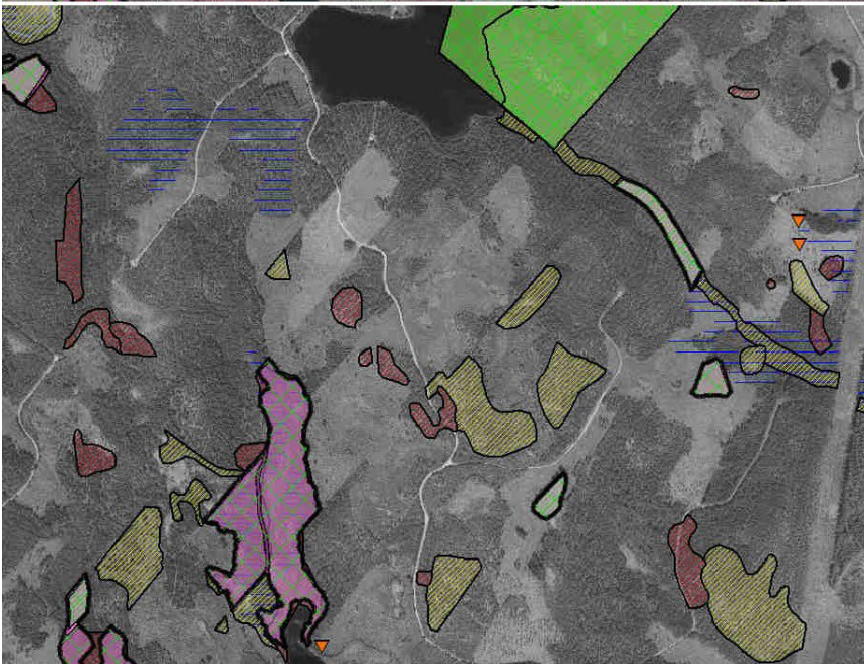

Exempel på kartor med enhetligt utseende

Teckenförklaring

-  KMR punkt
-  KMR linje
-  KMR Yta
-  Skog och Historia Punkt
-  Skogs och Historia Linje
-  Skog och Historia Yta
-  Natura2000
-  Naturvårdsavtal
-  Biotopskydd
-  Våttneskyddsområde
-  Naturreservat
-  Nationalpark
-  Kulturresevat
-  Myrskyddsplan
-  Naturminne punkt
-  Naturminne yta
-  Djurskyddsområde
-  Nyckelbiotoper
-  Objekt med naturvärden
-  Sumpskog
-  Våtmarksinventeringen
-  Värdefulla vatten
-  Fjällnära skog
-  Svårförnyad skog
-  Året runt marker - renbetesland