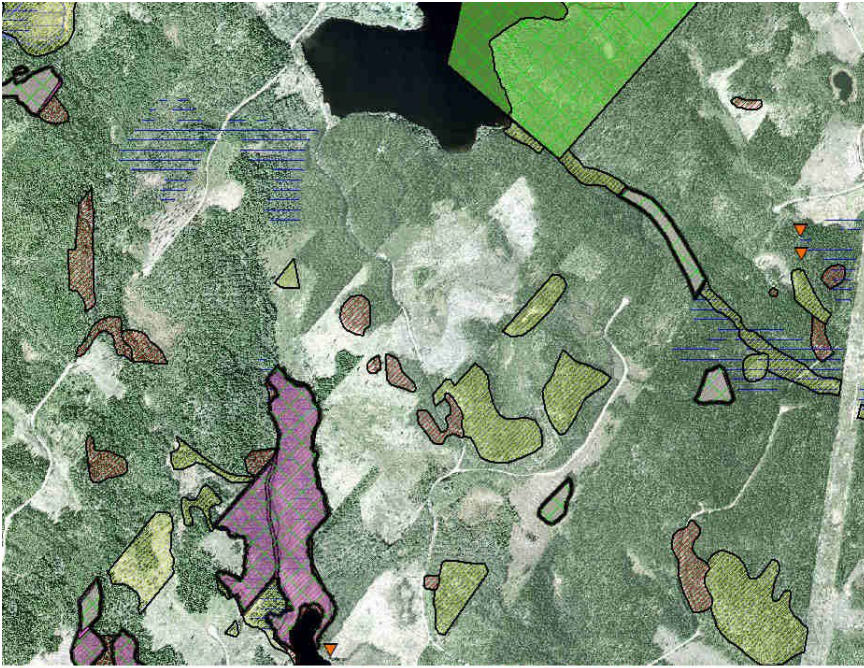

Exempel på kartor med enhetligt utseende

Teckenförklaring

-  KMR punkt
-  KMR linje
-  KMR Yta
-  Skog och Historia Punkt
-  Skogs och Historia Linje
-  Skog och Historia Yta
-  Natura2000
-  Naturvårdsavtal
-  Biotopskydd
-  Våttneskyddsområde
-  Naturreservat
-  Nationalpark
-  Kulturresevat
-  Myrskyddsplan
-  Naturminne punkt
-  Naturminne yta
-  Djurskyddsområde
-  Nyckelbiotoper
-  Objekt med naturvärden
-  Sumpskog
-  Våtmarksinventeringen
-  Värdefulla vatten
-  Fjällnära skog
-  Svårförnyad skog
-  Året runt marker - renbetesland