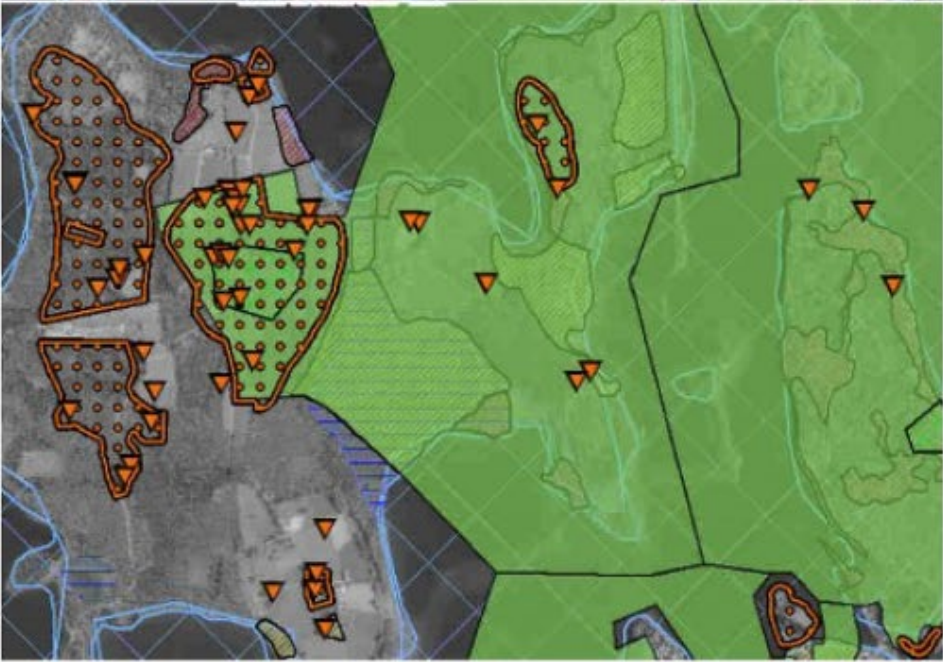

Exempel på kartor med enhetligt utseende

Teckenförklaring

-  KMR punkt
-  KMR linje
-  KMR Yta
-  Skog och Historia Punkt
-  Skogs och Historia Linje
-  Skog och Historia Yta
-  Natura2000
-  Naturvårdsavtal
-  Biotopskydd
-  Våttneskyddsområde
-  Naturreservat
-  Nationalpark
-  Kulturresevat
-  Myrskyddsplan
-  Naturminne punkt
-  Naturminne yta
-  Djurskyddsområde
-  Nyckelbiotoper
-  Objekt med naturvärden
-  Sumpskog
-  Våtmarksinventeringen
-  Värdefulla vatten
-  Fjällnära skog
-  Svårförnyad skog
-  Året runt marker - renbetesland