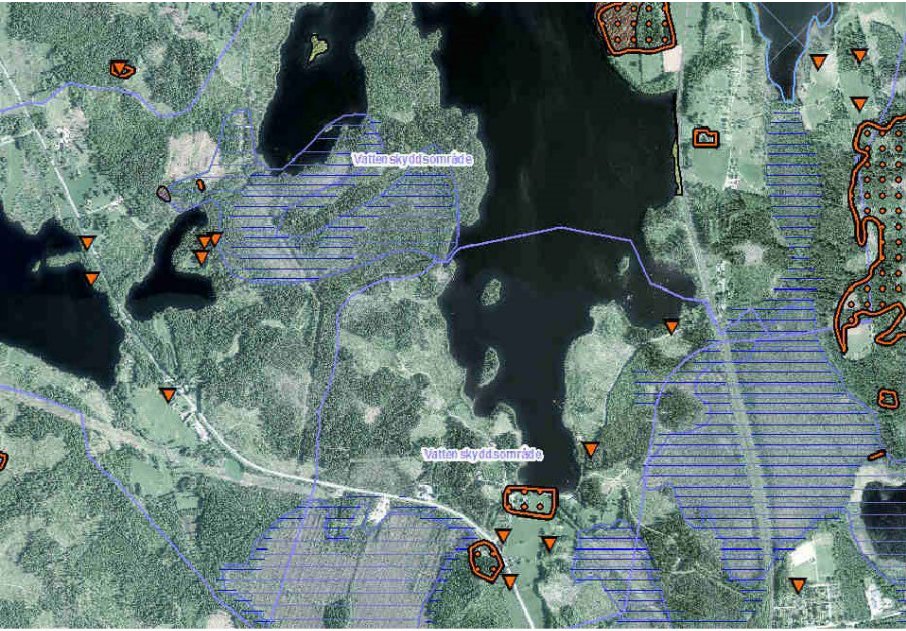

Exempel på kartor med enhetligt utseende

Teckenförklaring

-  KMR punkt
-  KMR linje
-  KMR Yta
-  Skog och Historia Punkt
-  Skogs och Historia Linje
-  Skog och Historia Yta
-  Natura2000
-  Naturvårdsavtal
-  Biotopskydd
-  Våttneskyddsområde
-  Naturreservat
-  Nationalpark
-  Kulturresevat
-  Myrskyddsplan
-  Naturminne punkt
-  Naturminne yta
-  Djurskyddsområde
-  Nyckelbiotoper
-  Objekt med naturvärden
-  Sumpskog
-  Våtmarksinventeringen
-  Värdefulla vatten
-  Fjällnära skog
-  Svårförnyad skog
-  Året runt marker - renbetesland